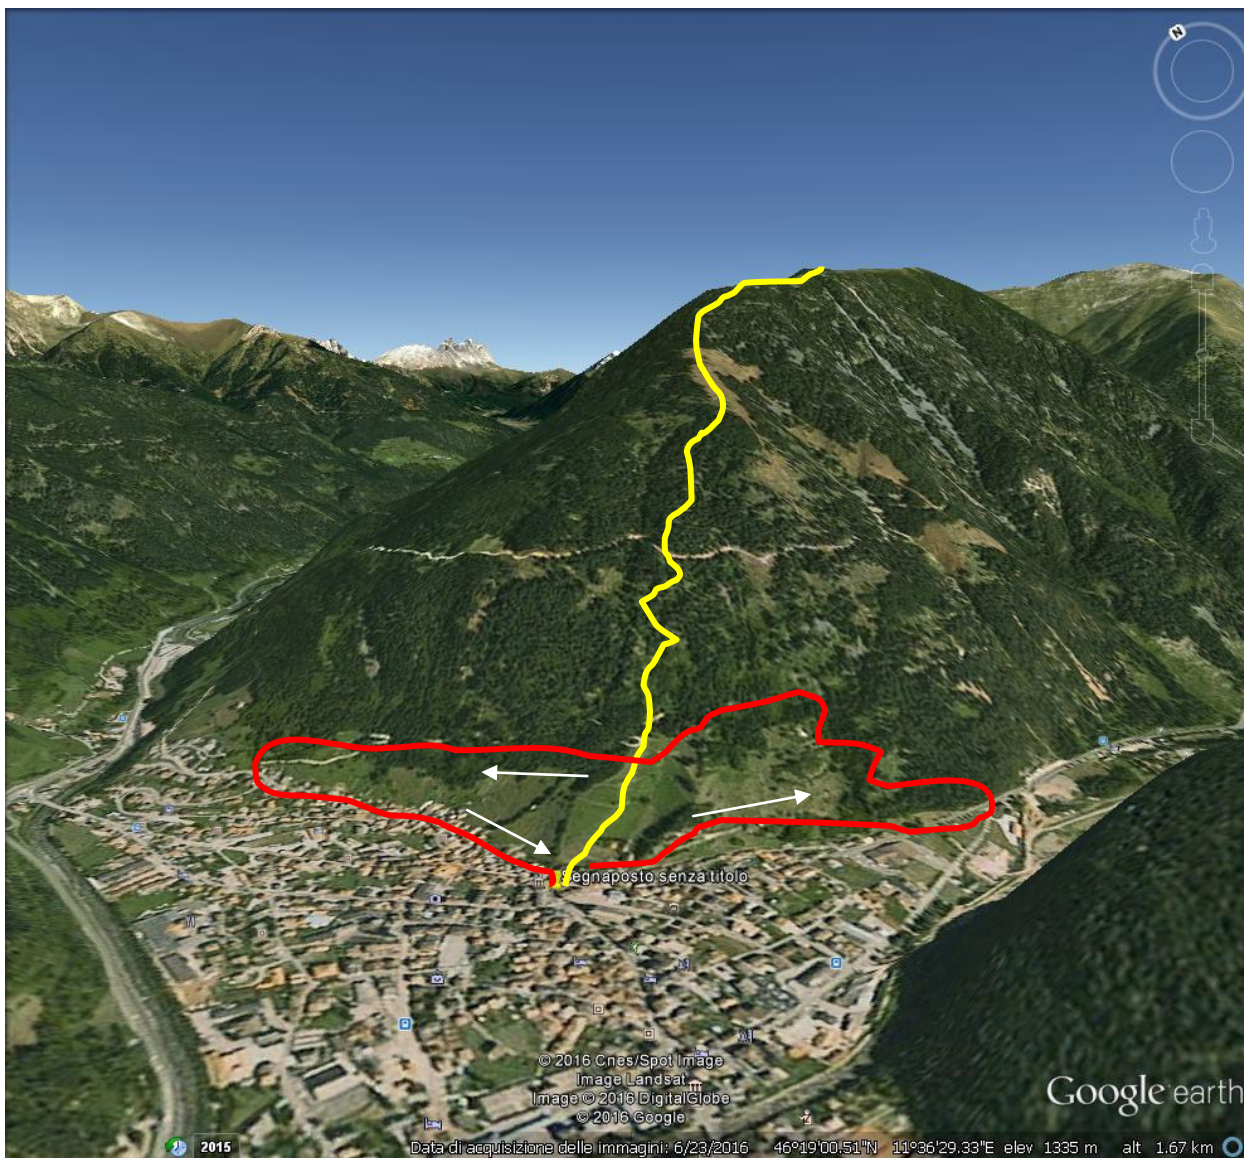

NORDIC WALKING **SOLIDALE**

Camminiamo con il Nordic Walking su itinerario adatto a questa pratica sportiva.

Iscrizione € 10,00 che sarà devoluto per il progetto: “ una HAND BIKE per Marco”

Il gemellaggio con la gara di corsa in montagna, **che si svolgerà , ovviamente su due itinerari diversi**

ci permetterà di unire le forze per raggiungere l'obiettivo.

Itinerario : Dato il limitato tempo a disposizione consisterà in un giro che sfrutta i sentieri che contornano Predazzo.

Partenza e arrivo nella Piazza principale di Predazzo alle ore 9.30 l'itinerario con rientro previsto per le 11 c., seguirà per chi desidera rimanere in compagnia un pranzo tipico presso la caserma dei Vigili del Fuoco Volontari (€ 5 oltre l'iscrizione)

MAPPA:

In Rosso—Camminata Nordica **Solidale**

In Giallo — Km verticale, **Super Danilo**

COME RAGGIUNGERE DALLA PIAZZA LA CASERMA DEI VIGILI DEL FUOCO